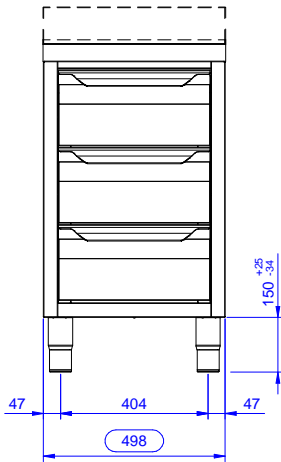

## Kaappi kolmella laatikolla, ilman työtasoa, 500mm

Edestä

Sivulta

Päältä

### Avaintieto

Ulkomitat, leveys:	
133178 (RAU5003DW)	500 mm
Ulkomitat, syvyys:	700 mm
Ulkomitat, korkeus:	883 mm
Ovien lukumäärä ja tyyppi	Liukuva
Nettopaino:	39 kg

Kaappi kolmella laatikolla, ilman työtasoa, 500mm