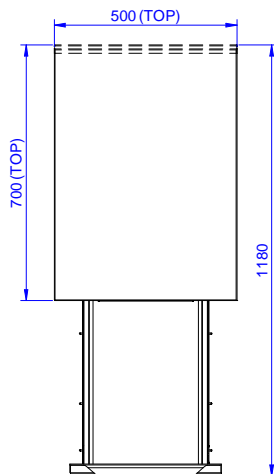

## Kaappi kolmella laatikolla, ilman työtasoa, 500mm

Edestä

Sivulta

Päältä

### Avaintieto

Ulkomitat, leveys:	
133178 (RAU5003DW)	500 mm
Ulkomitat, syvyys:	700 mm
Ulkomitat, korkeus:	883 mm
Ovien lukumäärä ja tyyppi	Liukuva
Nettopaino:	39 kg

Kaappi kolmella laatikolla, ilman työtasoa, 500mm