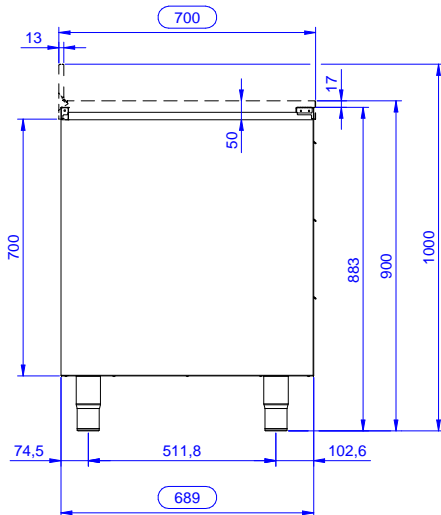

## Kaappi kolmella laatikolla, ilman työtasoa, 500mm

Edestä

Sivulta

Päältä

### Avaintieto

Ulkomitat, leveys:	
133178 (RAU5003DW)	500 mm
Ulkomitat, syvyys:	700 mm
Ulkomitat, korkeus:	883 mm
Ovien lukumäärä ja tyyppi	Liukuva
Nettopaino:	39 kg

Kaappi kolmella laatikolla, ilman työtasoa, 500mm